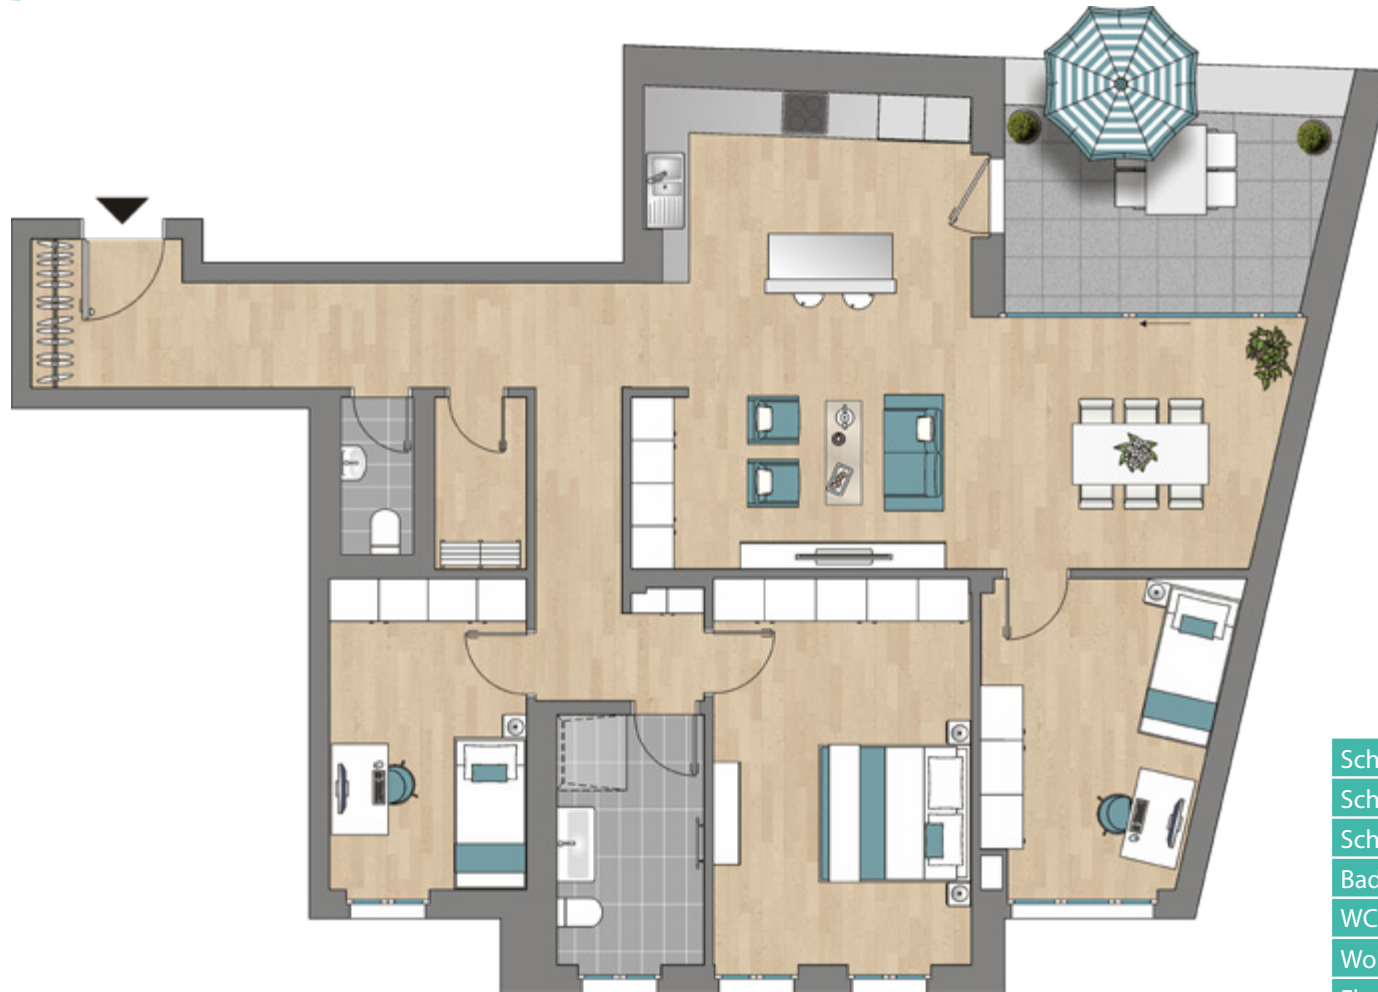

Haus A+B | 1. Obergeschoss | Wohnung 1.1 | 4 Zimmer | 116,20 m<sup>2</sup>

Schlafen I	17,33	m <sup>2</sup>
Schlafen II	10,55	m <sup>2</sup>
Schlafen III	12,26	m <sup>2</sup>
Bad I	6,43	m <sup>2</sup>
WC / Dusche	1,97	m <sup>2</sup>
Wohnen / Essen / Kochen	41,48	m <sup>2</sup>
Flur	18,16	m <sup>2</sup>
Loggia 50%	10,93	m <sup>2</sup>
<b>Wohnfläche</b>	<b>116,20</b>	<b>m<sup>2</sup></b>