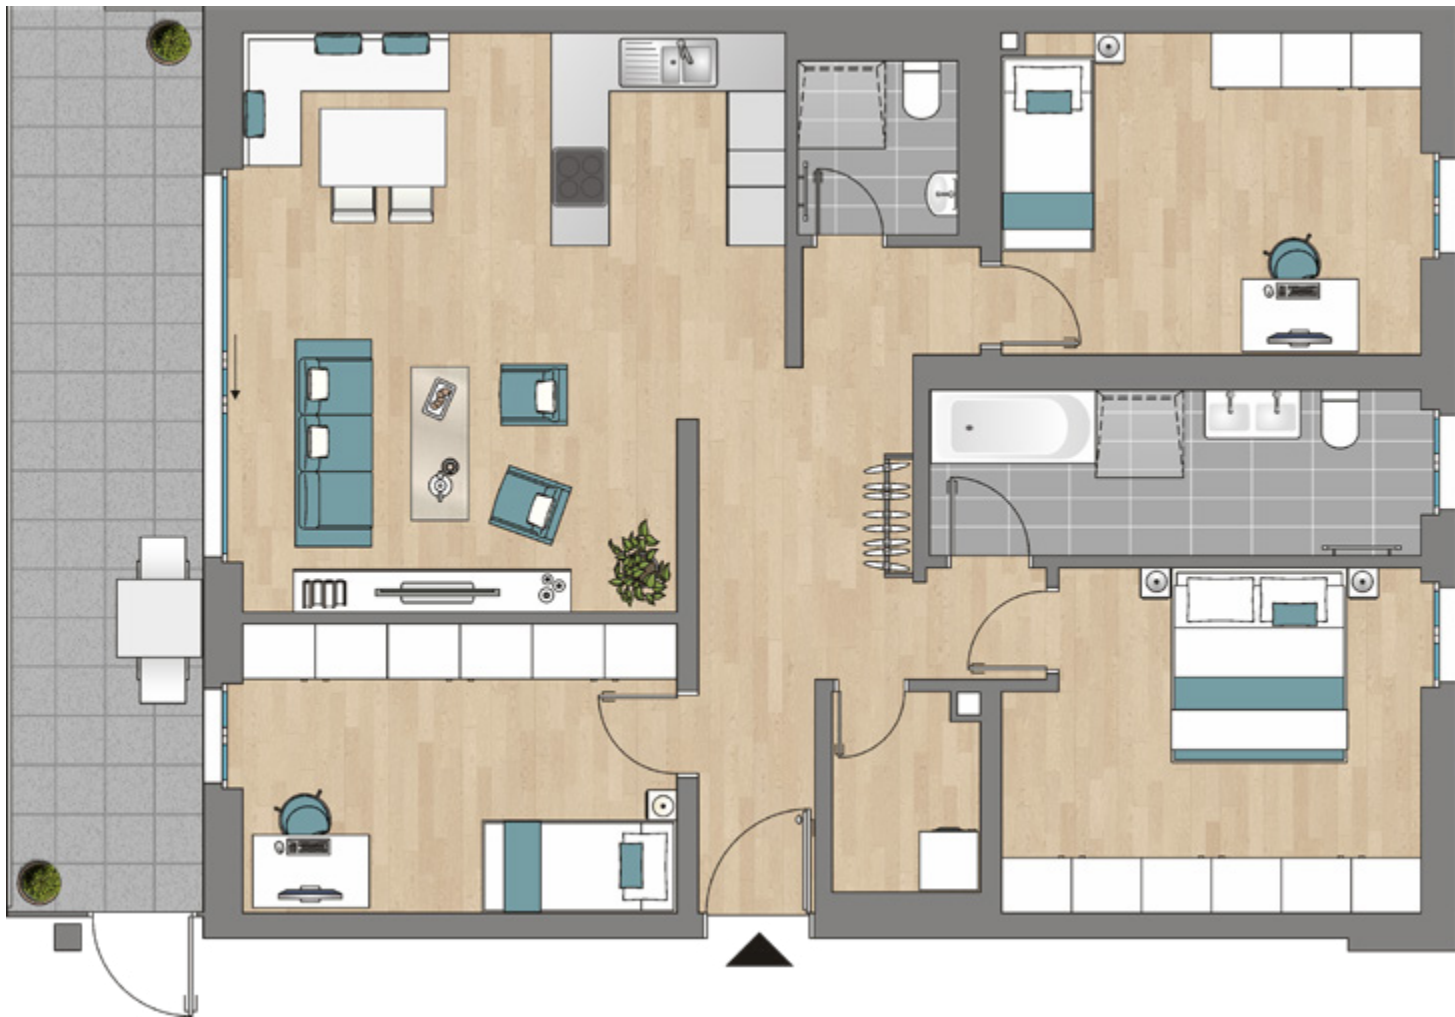

Haus E | 4. Obergeschoss | Wohnung 4.1 | 4 Zimmer | 110,02 m²

Schlafen I	14,57	m ²
Schlafen II	14,21	m ²
Schlafen III	13,33	m ²
Bad	8,54	m ²
Wohnen / Essen / Kochen	31,13	m ²
Flur	13,22	m ²
WC	2,91	m ²
Abstell	3,05	m ²
Balkon 50%	18,11	m ²
Wohnfläche	110,02	m²