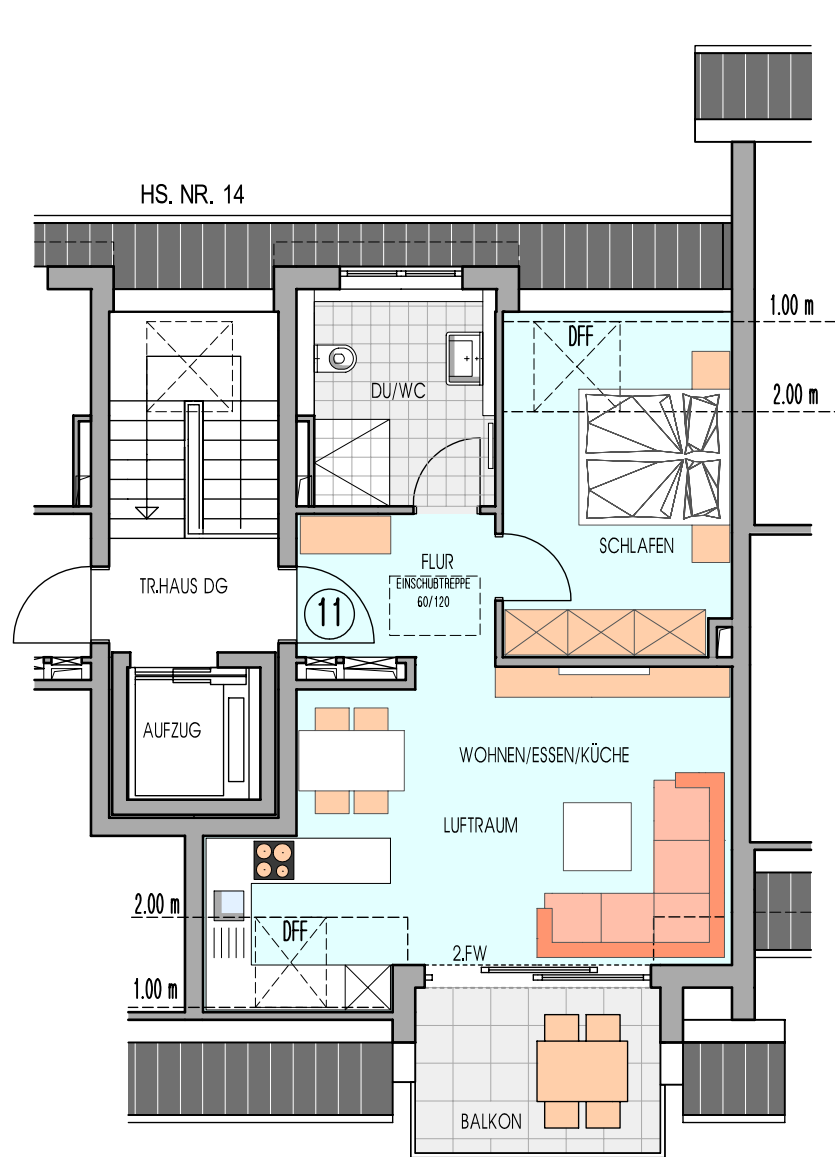

HAUS NR. 14 / DACHGESCHOSS / WOHNUNG NR. 11 / 2 ZIMMER - WOHNUNG / 51.92 m²

WOHNUNG NR. 11	DG
WOHNEN/ESSEN/KOCHEN	24,46 m ²
SCHLAFEN	11,70 m ²
DU/WC	7,26 m ²
FLUR	4,99 m ²
BALKON (50%)	3,51 m ²
WOHNFLÄCHE	51,92 m²
NUTZFLÄCHE UG	6,86 m²

M 1:100 5.00 M