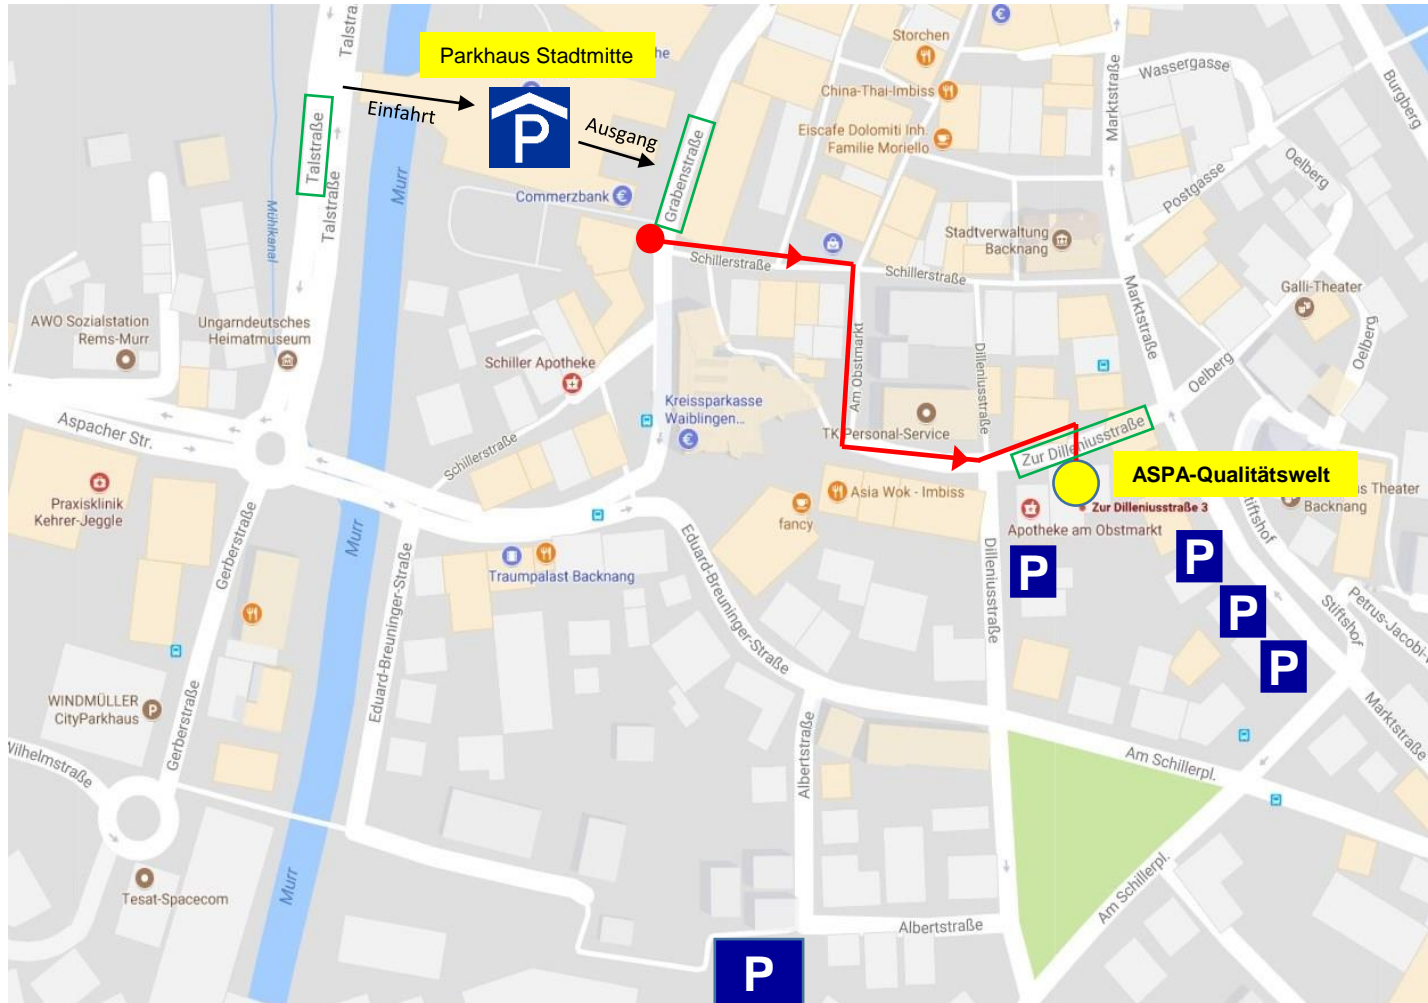

# Webbeschreibung zur ASPA-Qualitätswelt Zur Dilleniusstraße 3 – 71522 Backnang

Außenansicht der ASPA-Qualitätswelt

## Parkhaus Stadtmittte

Am Einfachsten parken Sie bitte im Parkhaus Stadtmittte. Die Zufahrt ist über die Talstraße oder die Grabenstraße möglich.

Nach einem kurze Fußweg durch die Fußgängerzone erreichen Sie bequem unsere ASPA-Qualitätswelt.